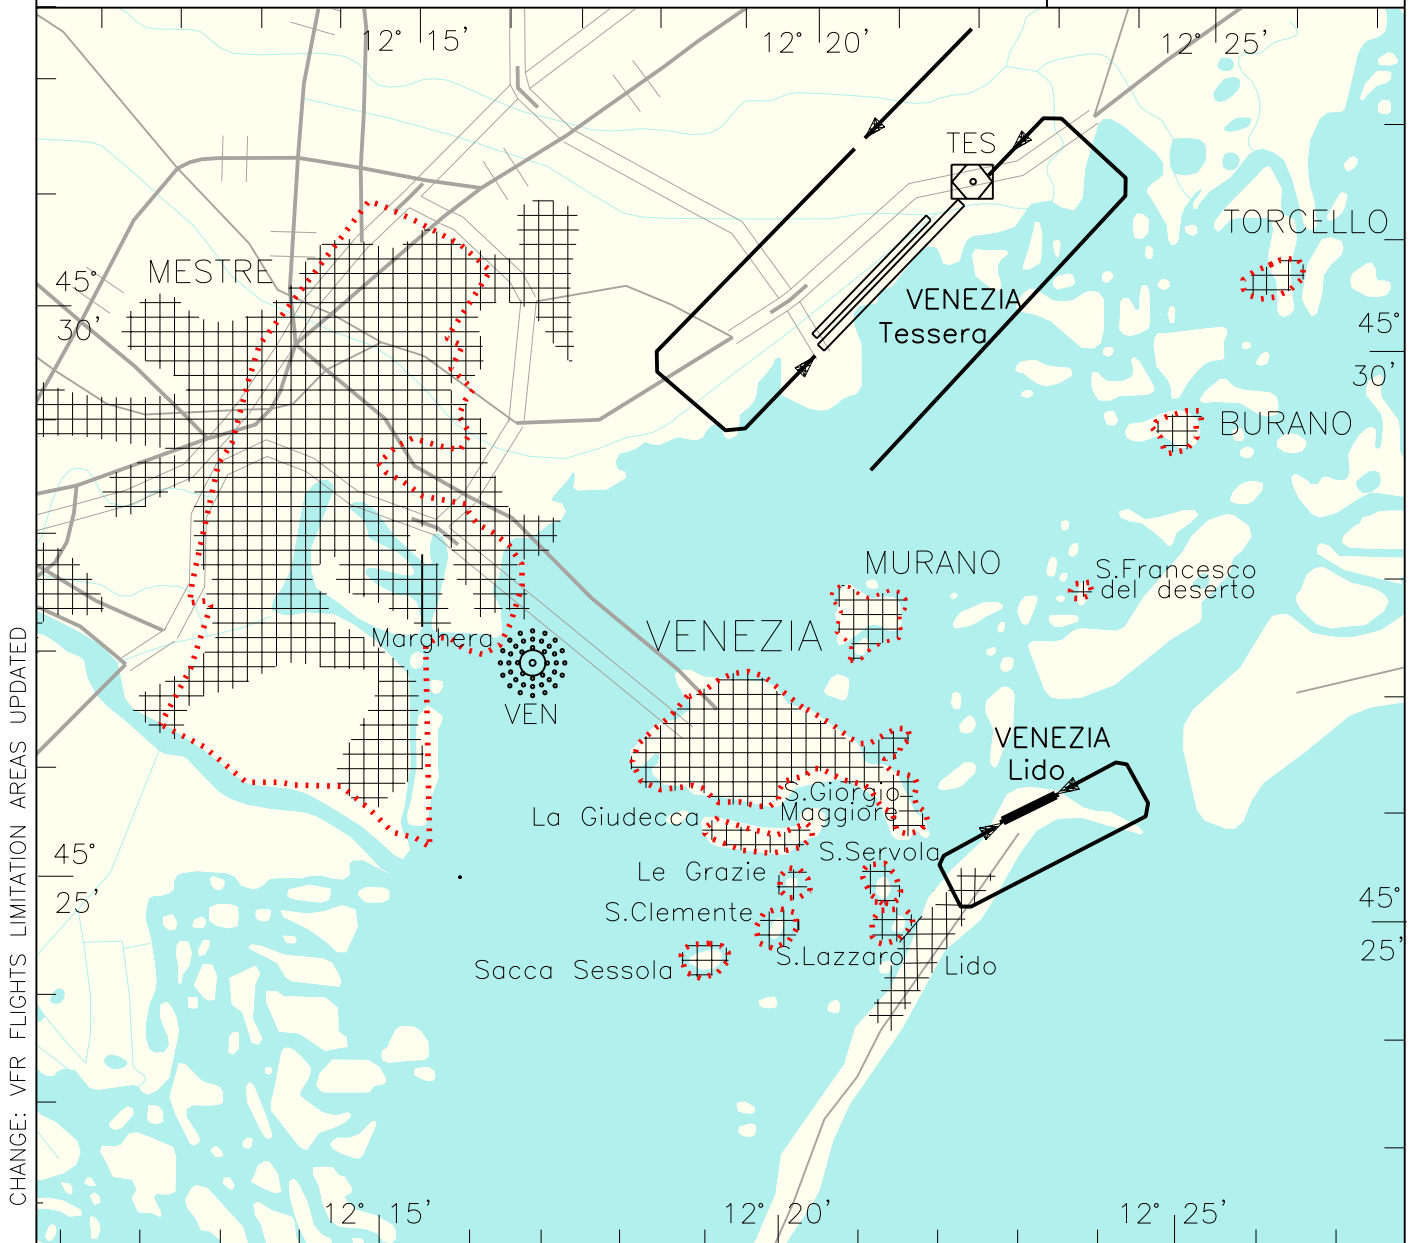

LIMITAZIONI AI VOLI VFR E CIRCUITI DI TRAFFICO AEROPORTUALI NEI DINTORNI DI VENEZIA.
 VFR FLIGHTS LIMITATIONS AND AD TRAFFIC CIRCUITS IN THE SURROUNDINGS OF VENEZIA.

VENEZIA/TESSERA

CHANGE: VFR FLIGHTS LIMITATION AREAS UPDATED

LEGENDA / LEGEND

I voli VFR sono vietati entro quest'area al di sotto di 3000 FT AMSL.
 VFR flights are not allowed within this area below 3000 FT AMSL.

CIRCUITI DI TRAFFICO AEROPORTUALI.
 AEROROME TRAFFIC CIRCUITS.

NOTA 1 : CIRCUITO DI TRAFFICO A NORD DELL' AD LIMITATO ALLE CATEGORIE DI ACFT A/B.
REMARK 1 : TRAFFIC CIRCUIT NORTH OF AD LIMITED TO A/B CATEGORIES ACFT.

NOTA 2 : CIRCUITO DI TRAFFICO PER VOLI VFR/N SOLO A SUD DELL' AD.
REMARK 2 : TRAFFIC CIRCUIT FOR VFR/N FLIGHTS SOUTH OF AD ONLY.