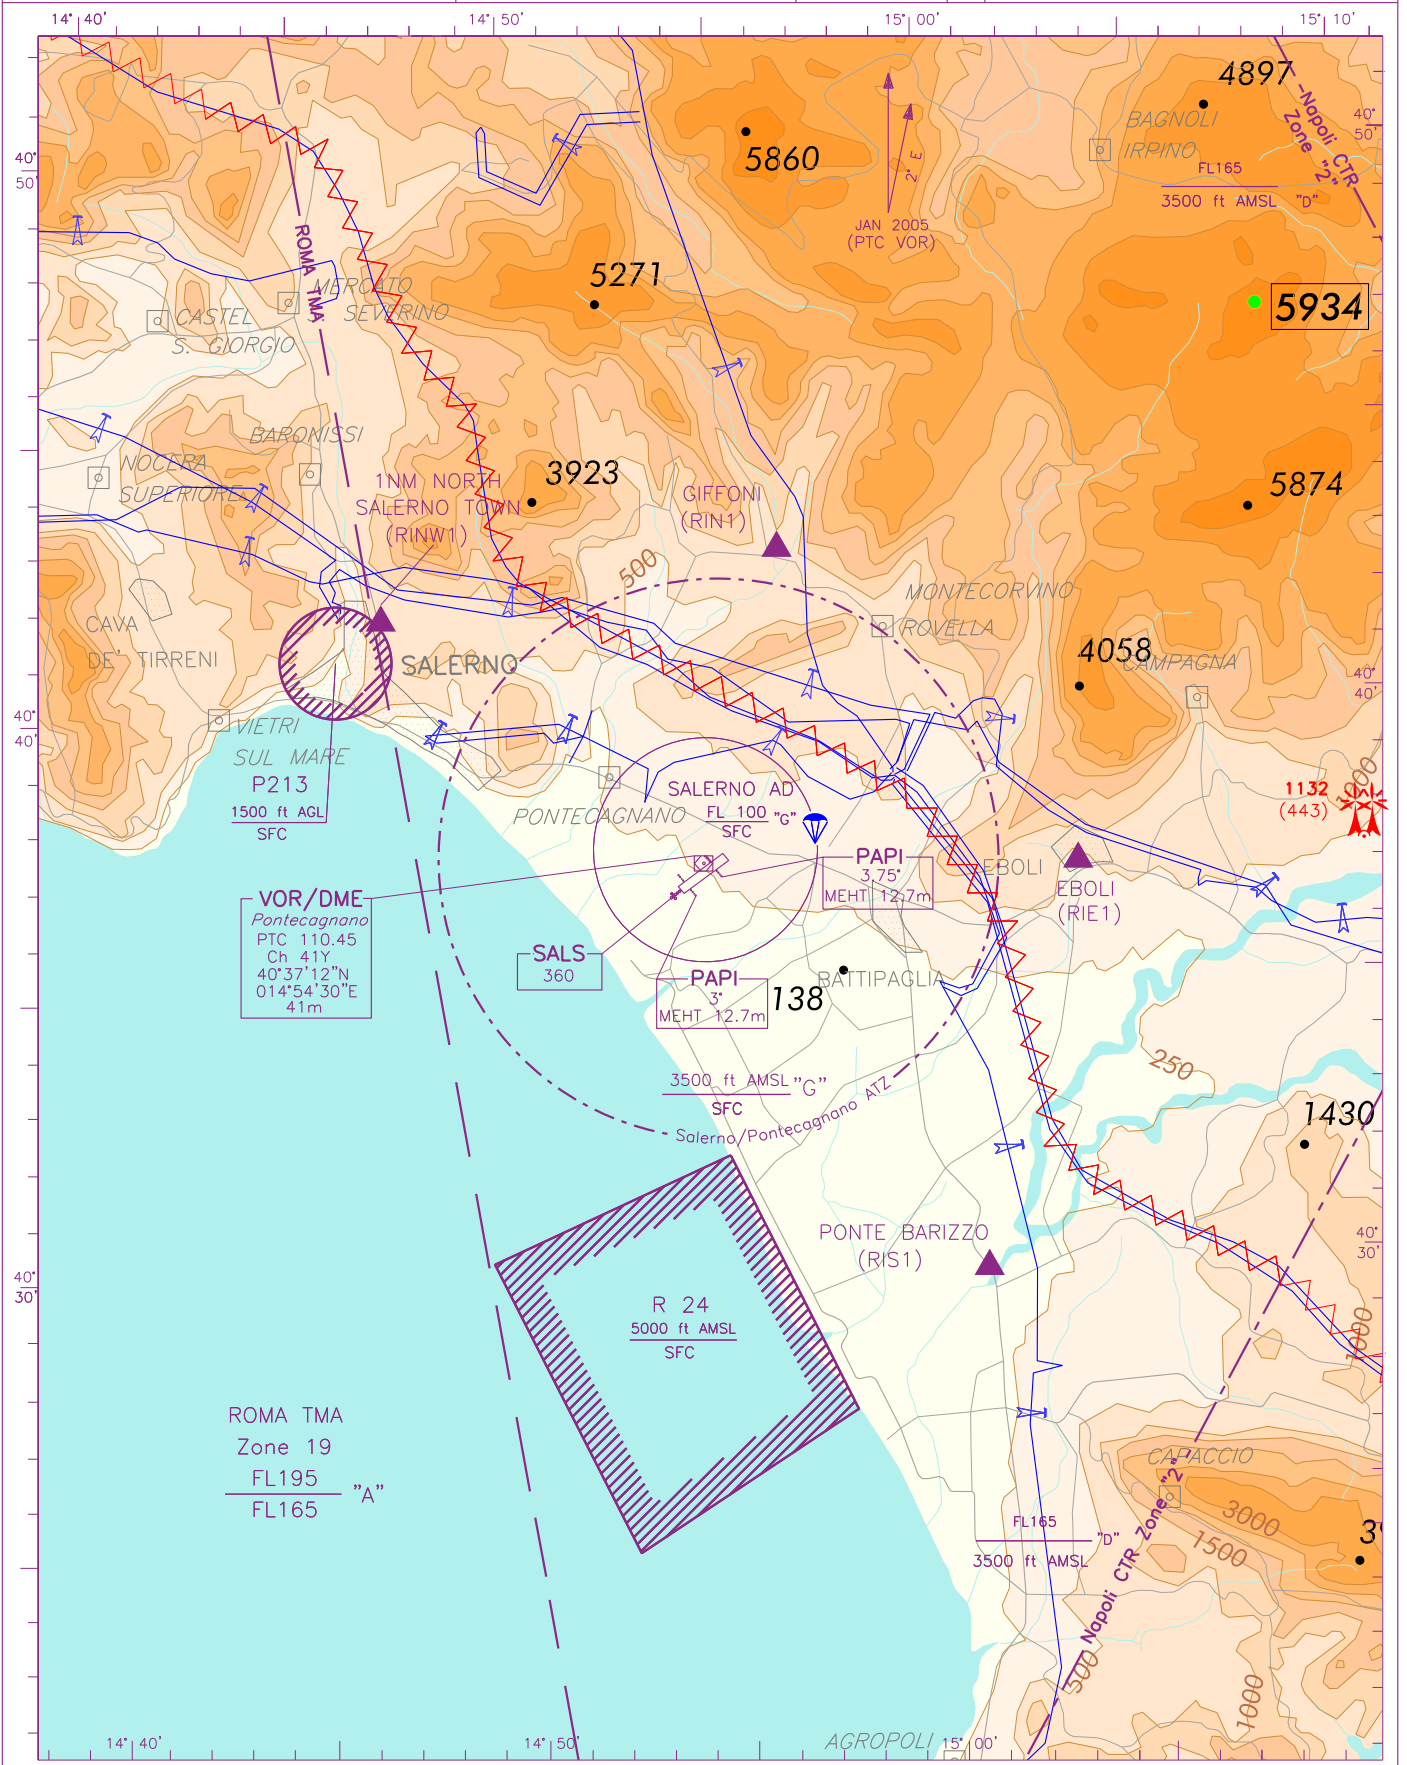

	AFIS <i>Salerno</i> <i>Aerodrome Info</i>	119.175	AD ELEV	L I R I	SALERNO/PONTECAGNANO
	FIS <i>Roma Info</i>	129.575	119		

CHANGE: Updated chart

AIRSPACE CLASSIFICATION See AIP ENR 1.4		LEGEND
TRANSITION ALTITUDE 8000 FT		
BEARINGS ARE MAGNETIC ELEV AND ALT IN FT		